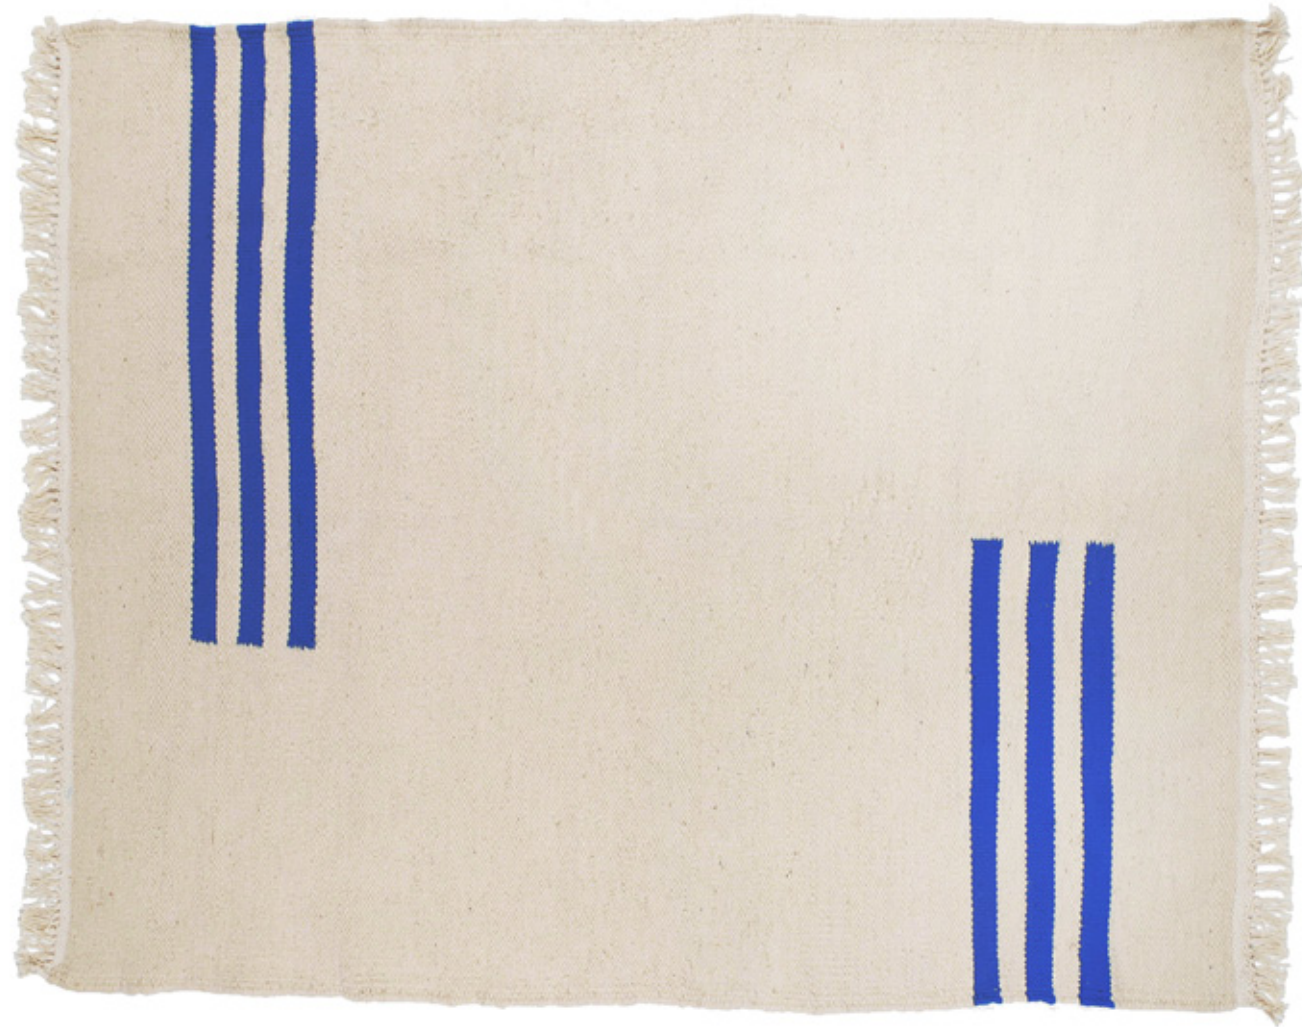

LAUREN G

SAMAR - TAPIS

DIMENSIONS :

125*170cm

140*200cm

160*200cm

180*250cm

200*300cm

COULEURS :

LAINE NATURELLE & COTON

LAVAGE À FROID, CHLORE INTERDIT,
SÉCHAGE EN TAMBOUR INTERDIT, REPAS-
SAGE À FER DOUX, NETTOYAGE À SEC