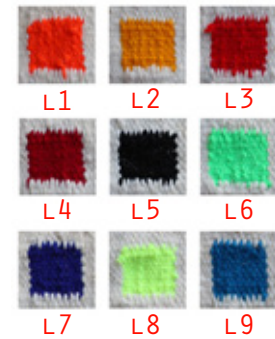

LAUREN G

KIFA - PANIER

DIMENSIONS :

35*45*20CM

COULEURS :

LAINE NATURELLE & COTON

LAVAGE À FROID, CHLORE INTERDIT,
SÉCHAGE EN TAMBOUR INTERDIT, REPAS-
SAGE À FER DOUX, NETTOYAGE À SEC