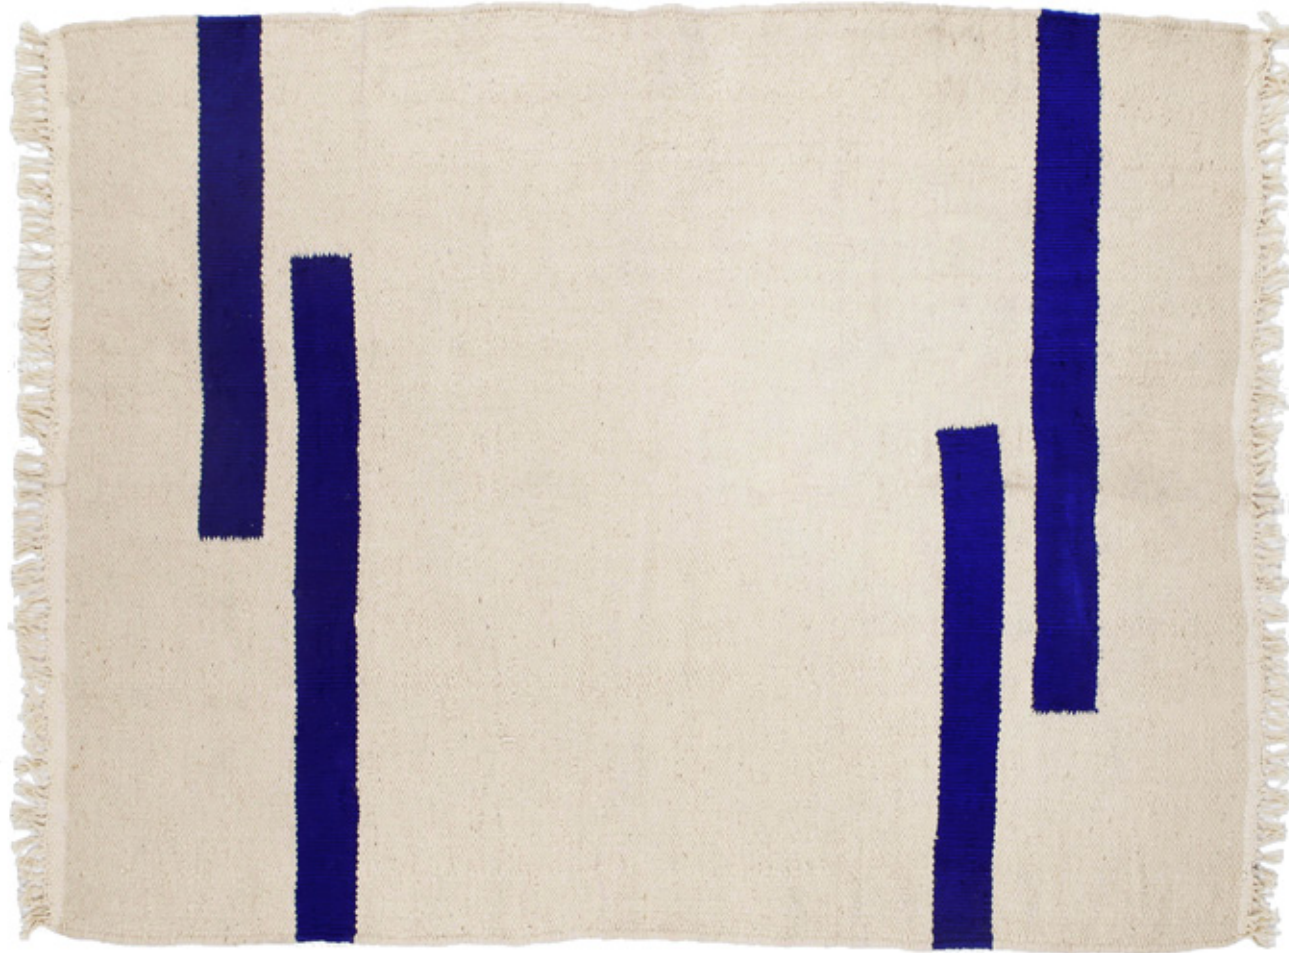

LAUREN G

CHAMS - TAPIS

DIMENSIONS :

125*170cm

140*200cm

160*200cm

180*250cm

200*300cm

COULEURS :

LAINA NATURELLE & COTON

LAVAGE À FROID, CHLORE INTERDIT,
SÉCHAGE EN TAMBOUR INTERDIT, REPAS-
SAGE À FER DOUX, NETTOYAGE À SEC